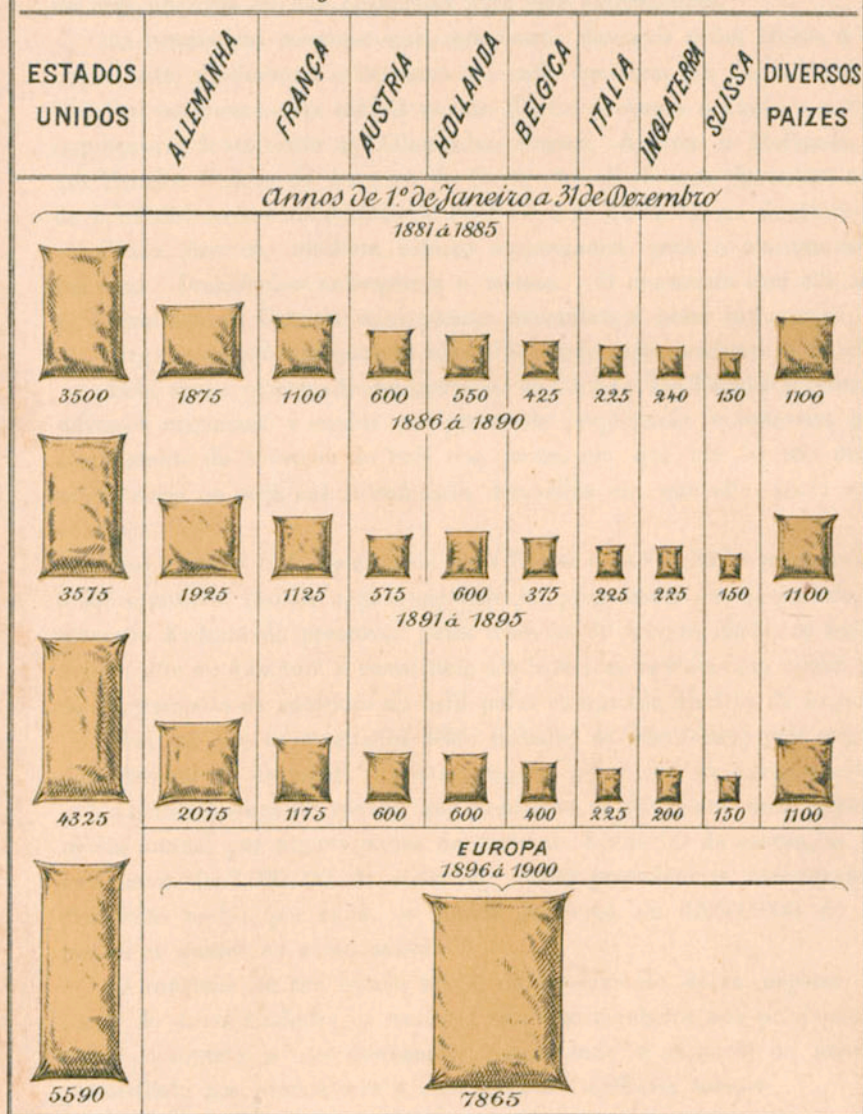

CAFE'

Consumo por medias annuaes periodicas e por paizes, em milheiros de saccoes de 60 Kilos.

(Algarismos de E. Laneuville)

1^m/_m 20000 saccoes

CAFE'
*Exportação dos principaes paizes productores para Europa
 e os Estados Unidos.*

Medias annuaes periodicas em milheiros de saccas de 60 Kilos (Algarismos de E. Laneuville)

ANNOS	BRAZIL			OUTROS PAIZES DA AMERICA				ASIA				
	RIO DE JANEIRO	SANTOS	BAHIA CEARA' E ESPIRITO SANTO	COLUMBIA AMERICA CENTRAL MEXICO E EQUADOR	VENEZUELA	HAITI	ANTILHAS	JAVA	SUMATRA	CELEBES	CEYLÃO	INDIAS E PHILIPPINAS
1880-81 d. 1884-85	 4020	 1755	 125	 875	 625	 500	 175	 1350	 125	 125	 350	 375
1885-86 d. 1889-90	 3060	 2025	 195	 990	 675	 505	 230	 825	 90	 125	 135	 310
1890-91 a. 1894-95	 2895	 3150	 435	 1365	 990	 495	 195	 635	 70	 50	 60	 270
1895-96 d. 1899-1900	 3390	 5080	 620	 1600	 1135	 400	 185	 630	 60	 35	 25	 250

1^mm² 10.000 saccas

CAFE'

Produção total do mundo por países.

Medias annuaes periodicas em milheiros de saccas de 60 Kilos

(Algarismos de E. Laneuville)

1880-81 a 1884-85

Total 10525

1885-86 a 1889-90

Total 9095

- Brazil
- Venezuela, Columbia, Mexico e Antilhas
- Asia
- Africa, Arabia, etc

1890-91 a 1894-95

Total 10455

1895-96 a 1899-1900

Total 13240

1.ª m. = 6000 saccas