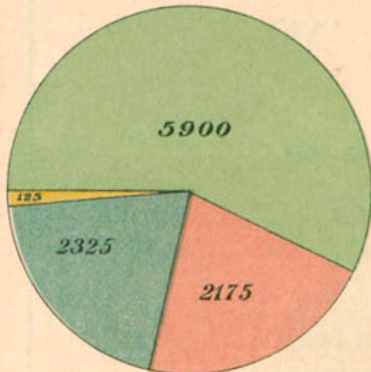

Medias annuaes periodicas em milheiros de saccas de 60 Kilos (Algarismos de E. Laneuville)

ANNOS	BRAZIL			OUTROS PAIZES DA AMERICA				ASIA				
	RIO DE JANEIRO	SANTOS	BAHIA CEARA' E ESPIRITO SANTO	COLUMBIA AMERICA CENTRAL MEXICO E EQUADOR	VENEZUELA	HAITI	ANTILHAS	JAVA	SUMATRA	CELEBES	CEYLÃO	INDIAS E PHILIPPINAS
1880-81 d. 1884-85	 4020	 1755	 125	 875	 625	 500	 175	 1350	 125	 125	 350	 375
1885-86 d. 1889-90	 3060	 2025	 195	 990	 675	 505	 230	 825	 90	 125	 135	 310
1890-91 a. 1894-95	 2895	 3150	 435	 1365	 990	 495	 195	 635	 70	 50	 60	 270
1895-96 d. 1899-1900	 3390	 5080	 620	 1600	 1135	 400	 185	 630	 60	 35	 25	 250

1^mm² 10.000 saccas

CAFE'

Produção total do mundo por países.

Medias annuaes periodicas em milheiros de saccas de 60 Kilos

(Algarismos de E. Laneuville)

1880-81 a 1884-85

Total 10525

1885-86 a 1889-90

Total 9095

- Brazil
- Venezuela, Columbia, Mexico e Antilhas
- Asia
- Africa, Arabia, etc

1890-91 a 1894-95

Total 10455

1895-96 a 1899-1900

Total 13240

1.ª m. = 6000 saccas