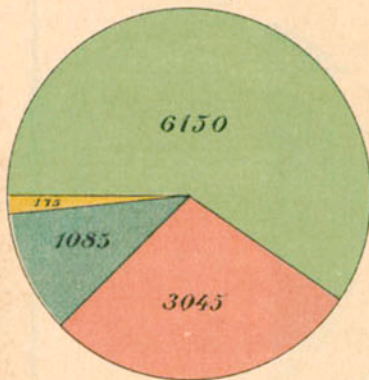

Medias annuaes periodicas em milheiros de saccas de 60 Kilos (Algarismos de E. Laneuville)

ANNOS	BRAZIL			OUTROS PAIZES DA AMERICA				ASIA				
	RIO DE JANEIRO	SANTOS	BAHIA CEARA' E ESPIRITO SANTO	COLUMBIA AMERICA CENTRAL MEXICO E EQUADOR	VENEZUELA	HAITI	ANTILHAS	JAVA	SUMATRA	CELEBES	CEYLÃO	INDIAS E PHILIPPINAS
1880-81 d. 1884-85	 4020	 1755	 125	 875	 625	 500	 175	 1350	 125	 125	 350	 375
1885-86 d. 1889-90	 3060	 2025	 195	 990	 675	 505	 230	 825	 90	 125	 135	 310
1890-91 a. 1894-95	 2895	 3150	 435	 1365	 990	 495	 195	 635	 70	 50	 60	 270
1895-96 d. 1899-1900	 3390	 5080	 620	 1600	 1135	 400	 185	 630	 60	 35	 25	 250

1^mm² 10.000 saccas

CAFE'

Produção total do mundo por países.

Medias annuaes periodicas em milheiros de saccas de 60 Kilos

(Algarismos de E. Laneuville)

1880-81 a 1884-85

Total 10525

1885-86 a 1889-90

Total 9095

- Brazil
- Venezuela, Columbia, Mexico e Antilhas
- Asia
- Africa, Arabia, etc

1890-91 a 1894-95

Total 10455

1895-96 a 1899-1900

Total 13240

1.ª m. = 6000 saccas