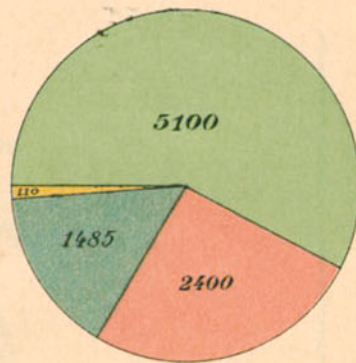

Medias annuaes periodicas em milheiros de saccas de 60 Kilos (Algarismos de E. Laneuville)

ANNOS	BRAZIL			OUTROS PAIZES DA AMERICA				ASIA				
	RIO DE JANEIRO	SANTOS	BAHIA CEARA' E ESPIRITO SANTO	COLUMBIA AMERICA CENTRAL MEXICO E EQUADOR	VENEZUELA	HAITI	ANTILHAS	JAVA	SUMATRA	CELEBES	CEYLÃO	INDIAS E PHILIPPINAS
1880-81 d. 1884-85	 4020	 1755	 125	 875	 625	 500	 175	 1350	 125	 125	 350	 375
1885-86 d. 1889-90	 3060	 2025	 195	 990	 675	 505	 230	 825	 90	 125	 135	 310
1890-91 a. 1894-95	 2895	 3150	 435	 1365	 990	 495	 195	 635	 70	 50	 60	 270
1895-96 d. 1899-1900	 3390	 5080	 620	 1600	 1135	 400	 185	 630	 60	 35	 25	 250

1^mm² 10.000 saccas

CAFE'

Produção total do mundo por países.

Medias annuaes periodicas em milheiros de saccas de 60 Kilos

(Algarismos de E. Laneuville)

1880-81 a 1884-85

Total 10525

1885-86 a 1889-90

Total 9095

- Brazil
- Venezuela, Columbia, Mexico e Antilhas
- Asia
- Africa, Arabia, etc

1890-91 a 1894-95

Total 10455

1895-96 a 1899-1900

Total 13240

1.ª m. = 6000 saccas